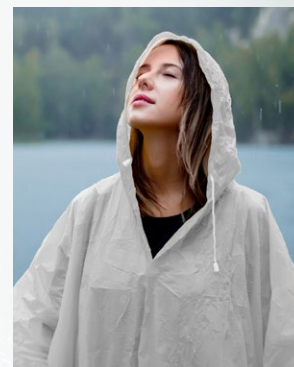

TX5517 אסקימו

כובע פליז דו צדדי, דו שכבתי
מתאים כחמם צוואר או כובע

אלפין TX5014
זוג כפפות מגע לסמארטפון,
מידה אחת.

סינטרה TX8512

מעיל רוח וגשם, PVC 100%, מידה
אחת XL מתאימה לרוב האנשים,
מגיע בתיק PVC תואם.