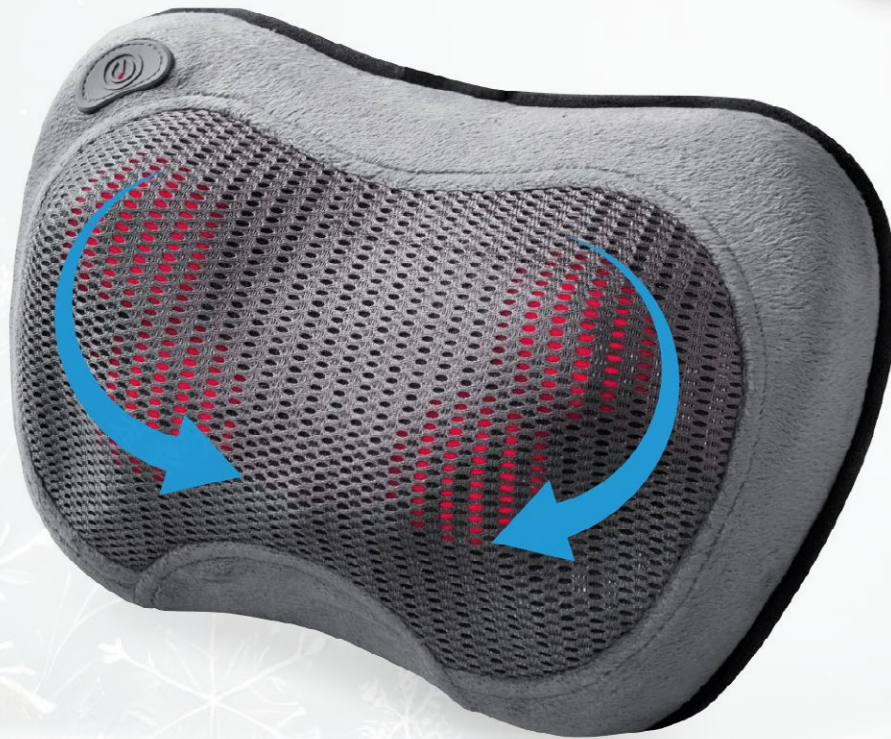

לוטוס MD1003

כרית קרחום עיגול,
להקלה וטיפול בפציעות, עקיצות, שרירים, פרקים.
כרית לטיפול בחום או בקור.
שימוש רב פעמי.

iQ+

רילקס MD8000

כרית עיסוי שיאצו ורטט.
4 ראשי עיסוי שיאצו מסתובבים לשני כיוונים.
אפשרות לשלב חימום במהלך פעולת העיסוי.
סוללה נטענת באמצעות כבל USB.