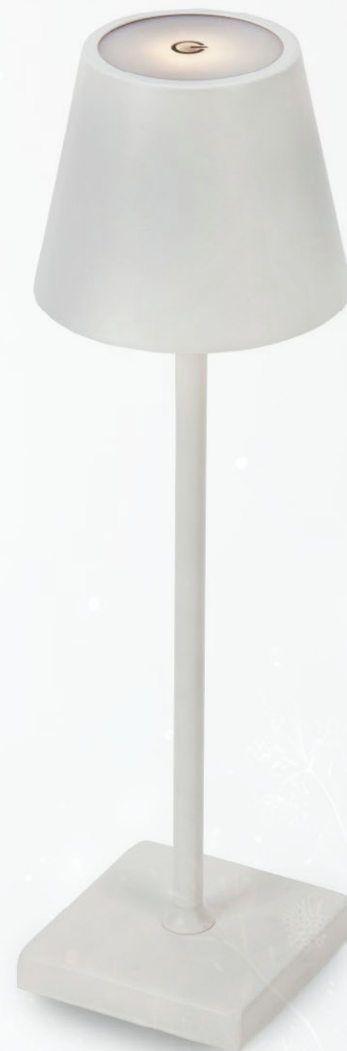

סיריוס T07100
מנורת שולחן נטענת
לשימוש בחוץ או במקום מקורה.
הפעלה עם מתג מגע שמאפשר עמעום
סוללה חזקה לפעולה של 16-24 שעות.