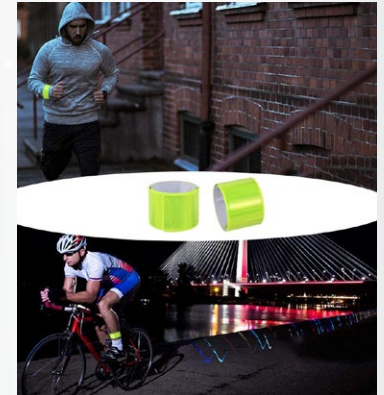

ST0033 ריינו
מחזיר אור מתקפל,
נצמד בקלות לפרק כף היד, לקרסול או לזרוע.
חבק על תיק או מזוודה.
מתאים לכל פעילות ספורטיבית,
להולכי רגל בכל הגילאים.
הצמיד מחזיר אור לכל כיוון שמאיר עליו.
בטיחותי וקל לשימוש.
אורך 33 ס"מ, רוחב 3.0 ס"מ.