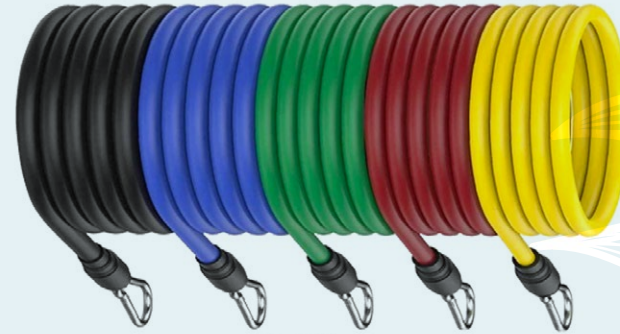

נמסטה SP3100

מזרן ספורט ויוגה באיכות הגבוהה ביותר.
עשוי P.V.C, עובי 4 מ"מ, עמיד במיוחד.
מידות המוצר: 183*61*0.4 ס"מ.

23.0 ק"ג 13.5 ק"ג 18.0 ק"ג 9.0 ק"ג 4.5 ק"ג