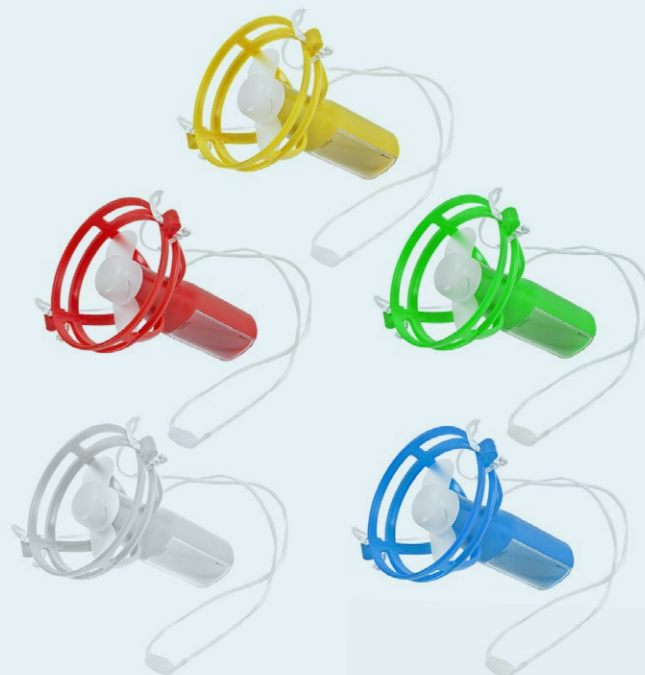

פופסי GT1013
מאוורר צוואר, שרוך לתלייה,
כולל סוללות.