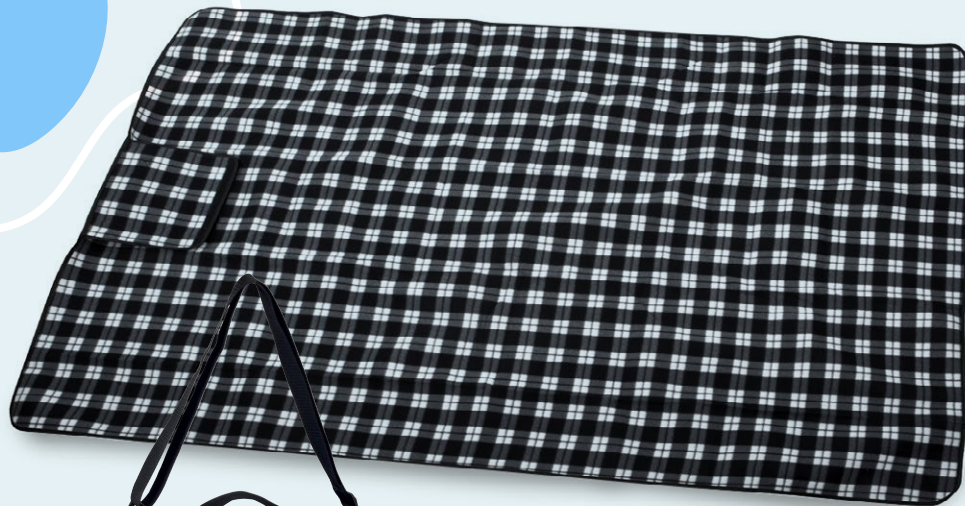

קומו TX1350
שמיכת פיקניק משפחתית,
ספוג וציפוי נגד מים בחלק התחתון.
מידות המוצר: 200*150 ס"מ.

סאן TX1100
שימשיה לים, בד פוליאסטר
מוט עם הטיה, שרוול נשיאה מ-PVC
מידות המוצר: 180.00 Ø ס"מ